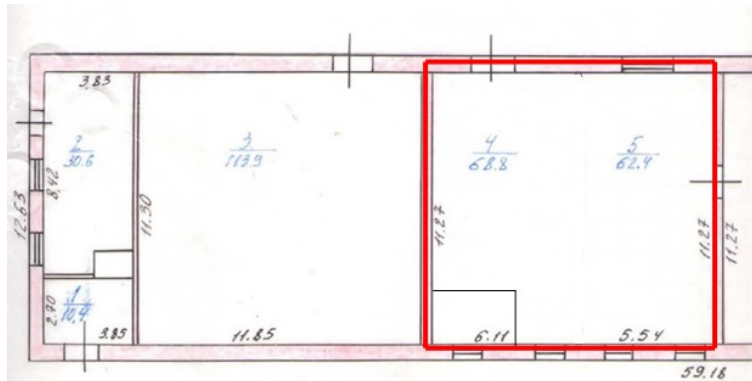

мастерская,
ния.

За дополнительной информацией обращайтесь по телефону:
8 (812) 607-77-78

<https://holding78.com/free-space/1651/>