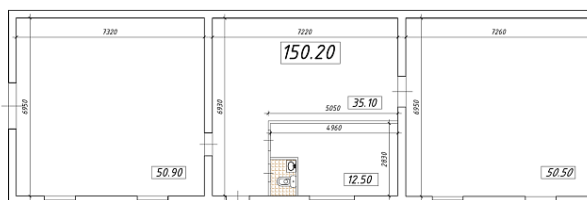

### Описание объекта

Предлагаем в аренду помещение 150 м<sup>2</sup> на 1 этаже под производство или склад — от собственника!

Основные характеристики:

- дверь 1 \*2.1, ворота 1.8\*2.3(на высоте 0.56)
- Высота потолков — 3 м
- Пол бетонный, ровный
- Электрическая мощность — 20 кВт с возможностью увеличения
- Нагрузка на пол 1 т/кв.м.
- Огороженная и освещенная территория
- Круглосуточная охрана и видеонаблюдение
- Водоснабжение, есть с/узел
- Возможность заключения долгосрочного договора аренды
- Въезд на территорию — бесплатный и круглосуточный
- Есть место для парковки автотранспорта
- Есть прилегающая территория, услуги погрузчика, услуги грузчиков

За дополнительной информацией обращайтесь по телефону:

**8 (812) 607-77-78**

<https://holding78.com/free-space/1643/>

лотре!  
ТВЕННЫХ И

Обмерный план  
лит Р-1

За дополнительной информацией обращайтесь по телефону:  
8 (812) 607-77-78