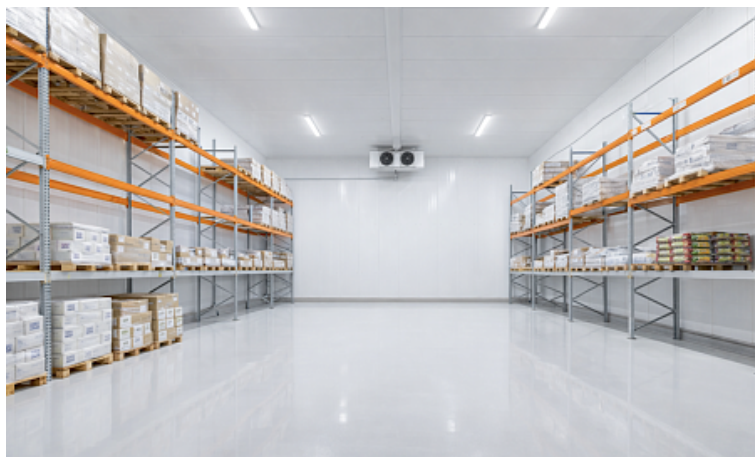

За дополнительной информацией обращайтесь по телефону:

8 (812) 607-77-78

<https://holding78.com/free-space/1633/>