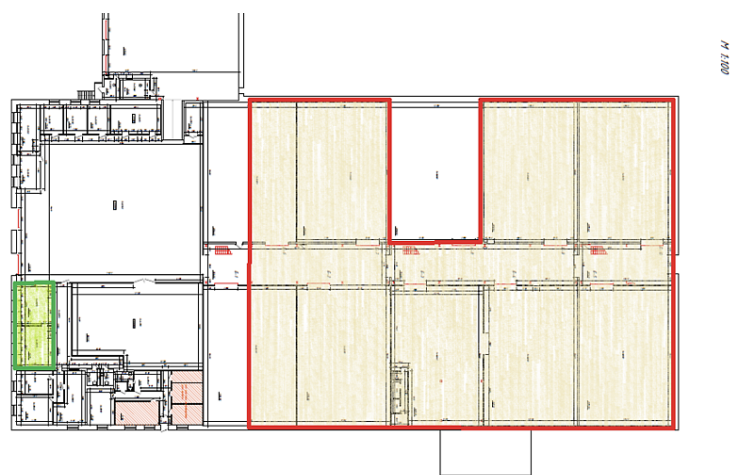

За дополнительной информацией обращайтесь по телефону:
8 (812) 607-77-78

<https://holding78.com/free-space/1632/>