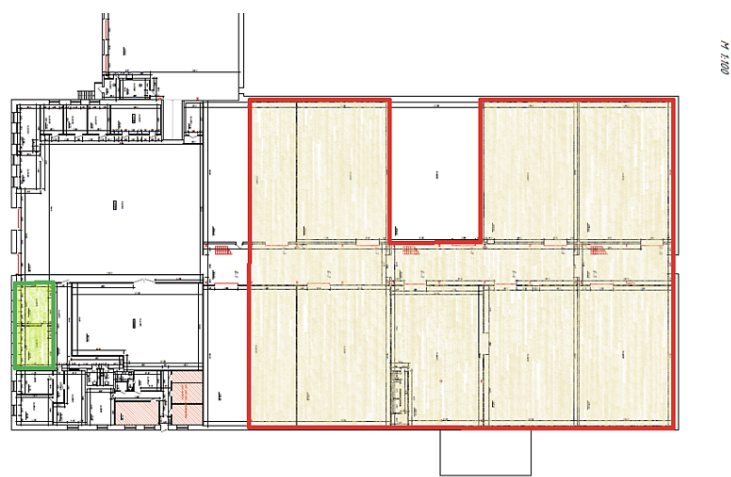

За дополнительной информацией обращайтесь по телефону:
8 (812) 607-77-78

<https://holding78.com/free-space/1632/>