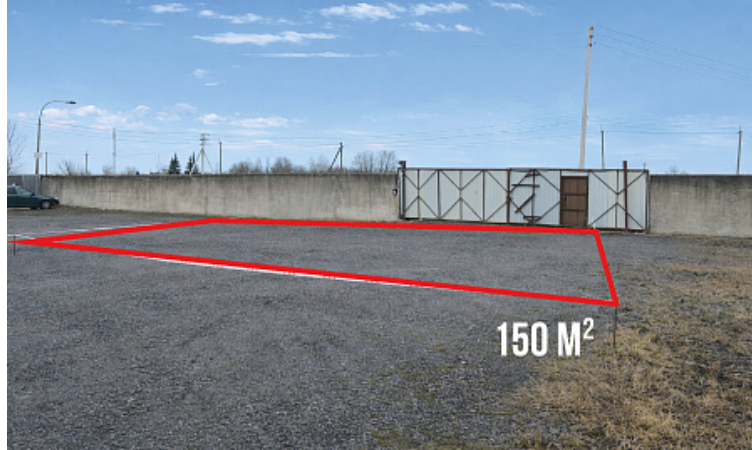

», согласуем
оговор.
дня!

За дополнительной информацией обращайтесь по телефону:
8 (812) 607-77-78

<https://holding78.com/free-space/1599/>