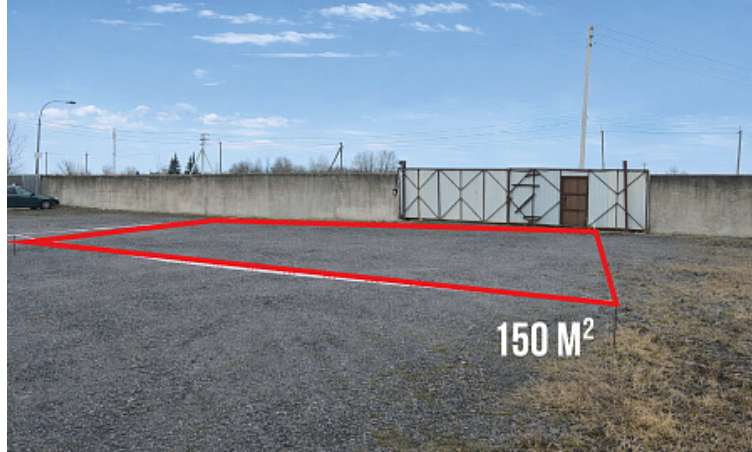

», согласуем
оговор.
дня!

За дополнительной информацией обращайтесь по телефону:
8 (812) 607-77-78

<https://holding78.com/free-space/1599/>