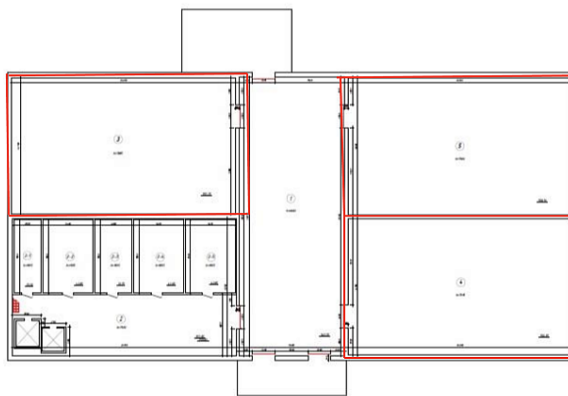

За дополнительной информацией обращайтесь по телефону:
8 (812) 607-77-78

<https://holding78.com/free-space/1394/>