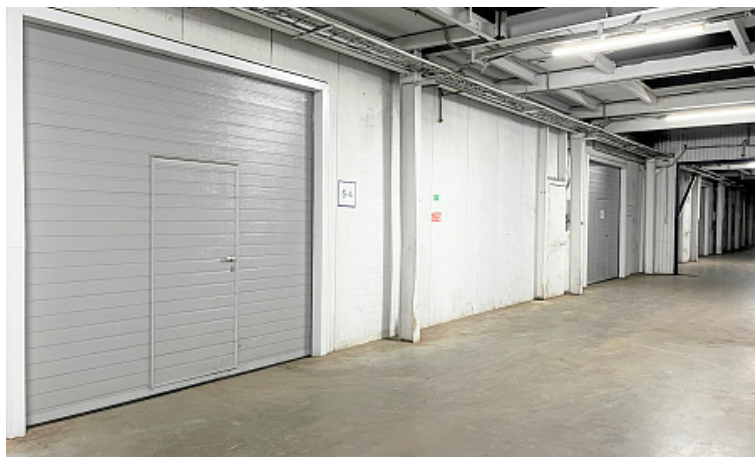

За дополнительной информацией обращайтесь по телефону:
8 (812) 607-77-78

<https://holding78.com/free-space/1381/>