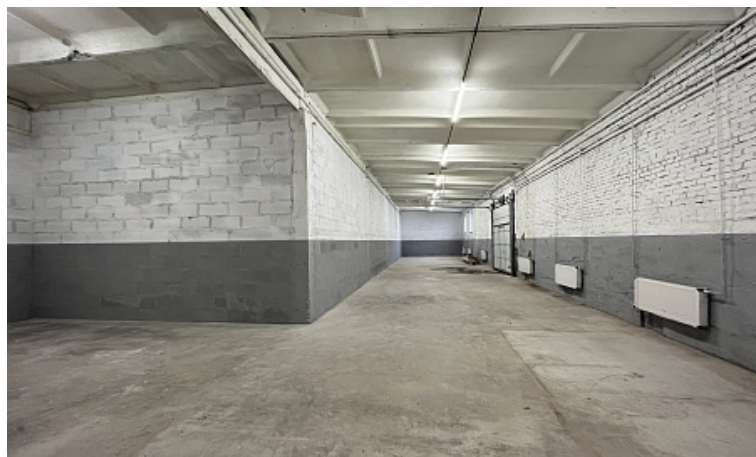

За дополнительной информацией обращайтесь по телефону:
8 (812) 607-77-78

<https://holding78.com/free-space/1376/>