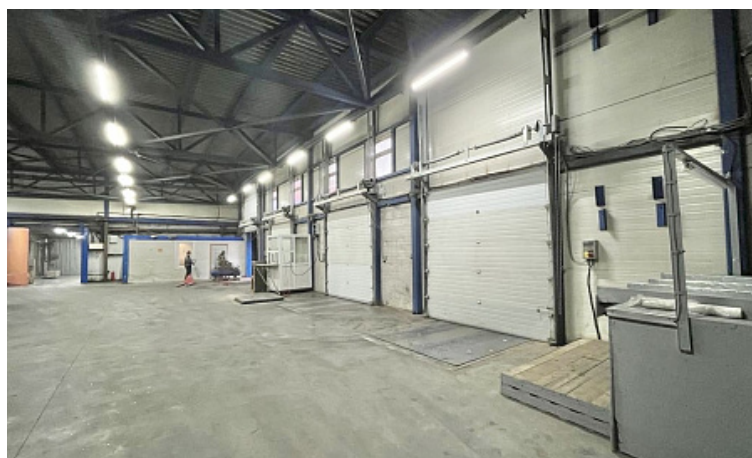

За дополнительной информацией обращайтесь по телефону:
8 (812) 607-77-78

<https://holding78.com/free-space/1370/>