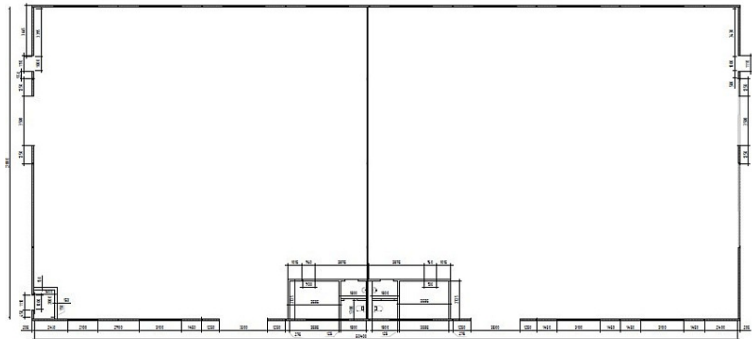

елительный
ет-магазин
й склад, склад
ильный цех,
роизводство,
катов, сборка
зводство,
малкосерийное производство, сборочный цех,
лообработка
печатное
водственный
й, сервисный
я, dark store,
продукции ,
ыдачи заказов

За дополнительной информацией обращайтесь по телефону:
8 (812) 607-77-78

<https://holding78.com/free-space/1338/>